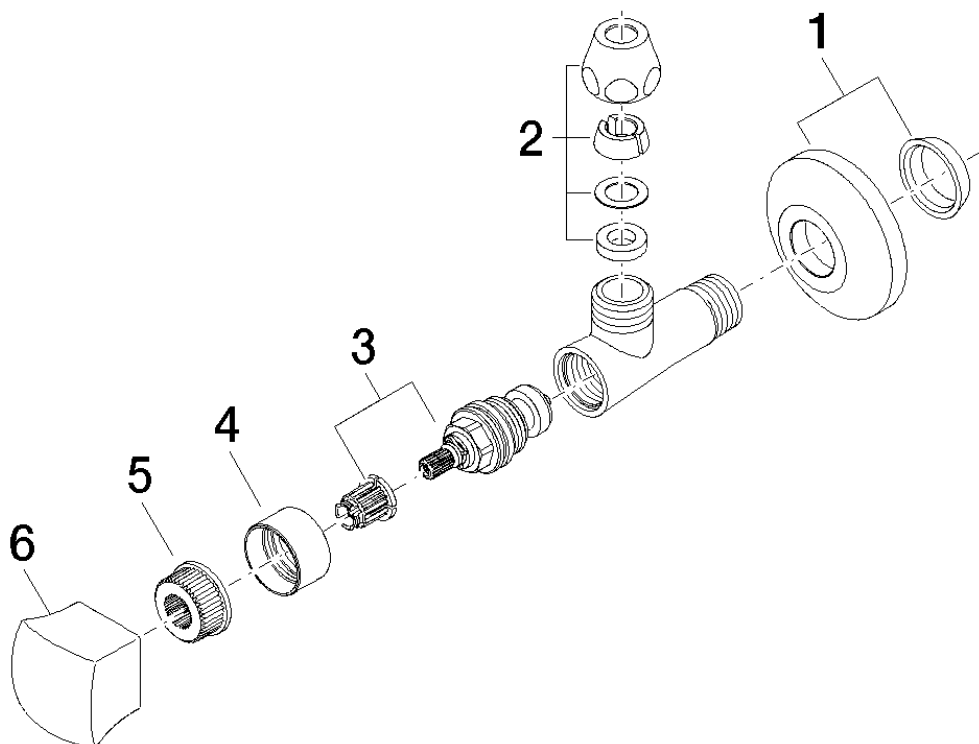

**SQUARE Robinet équerre 1/2"**  
Référence: 22900910

**Vue éclatée**

## SQUARE Robinet équerre 1/2"

Référence: 22900910

### Quantité commandée

Nr	Référence	Désignation	Quantité utilisée
1	04270100300ff	rosace	1
2	04233004000ff		1
3	9090030230190	tête céramique	1
4	091601012ff	anneau	1
5	09121203090	prise	1
6	092091003ff	poignée	1