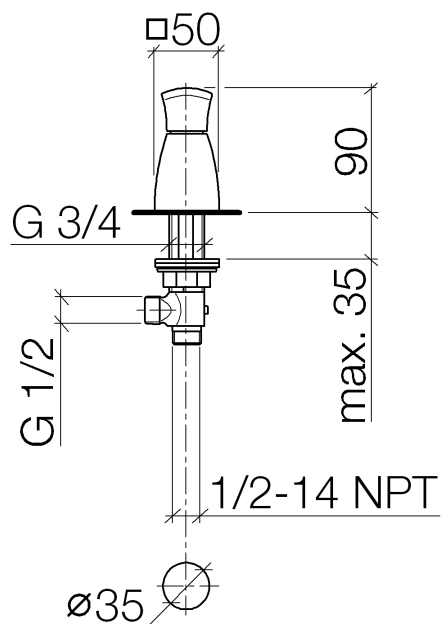

SQUARE Robinet latéral 1/2"

Référence: 20000910

SQUARE Robinet latéral 1/2"

Référence: 20000910

Vue éclatée

SQUARE Robinet latéral 1/2"

Référence: 20000910

Quantité commandée

Nr	Référence	Désignation	Quantité utilisée
1	092091004ff	poignée	1
2	09140306590	joint	1
3	091212031ff	prise	1
4	09303004490	vis	1
5	092791002ff	rosace	1
6	09141009590	joint	1
7	9017110403390		1

SQUARE Robinet latéral 1/2"

Référence: 20000910

Diagramme de débit