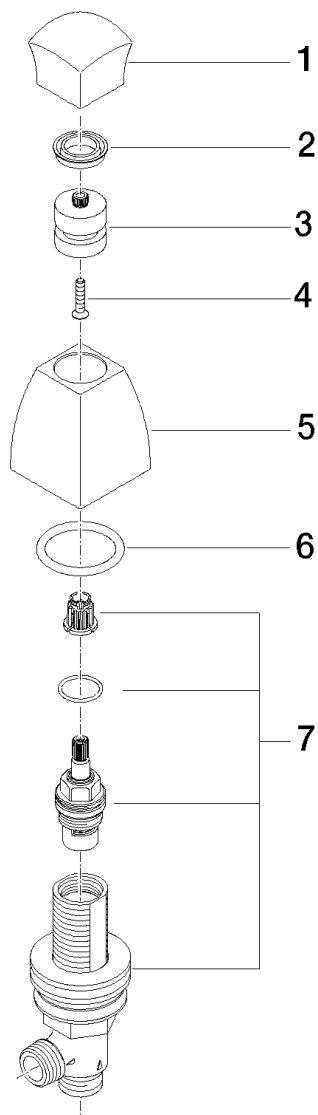

SQUARE Robinet latéral 1/2"

Référence: 20000910

SQUARE Robinet latéral 1/2"

Référence: 20000910

Vue éclatée

SQUARE Robinet latéral 1/2"

Référence: 20000910

Quantité commandée

Nr	Référence	Désignation	Quantité utilisée
1	092091004ff	poignée	1
2	09140306590	joint	1
3	091212031ff	prise	1
4	09303004490	vis	1
5	092791002ff	rosace	1
6	09141009590	joint	1
7	9017110403390		1

SQUARE Robinet latéral 1/2"

Référence: 20000910

Diagramme de débit