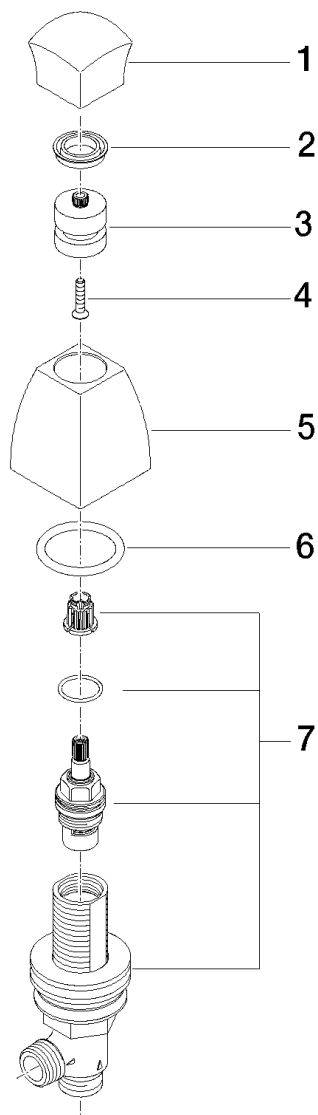

SQUARE Robinet latéral 1/2"

Référence: 20000910

Vue éclatée

SQUARE Robinet latéral 1/2"

Référence: 20000910

Quantité commandée

Nr	Référence	Désignation	Quantité utilisée
1	092091004ff	poignée	1
2	09140306590	joint	1
3	091212031ff	prise	1
4	09303004490	vis	1
5	092791002ff	rosace	1
6	09141009590	joint	1
7	9017110403390		1