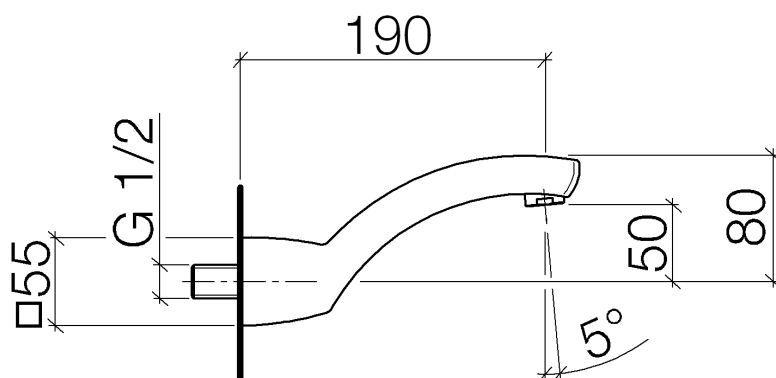

SQUARE Bec déverseur bain mural 190mm, 1/2"

Référence: 13801910

SQUARE Bec déverseur bain mural 190mm,1/2"
Référence: 13801910

Vue éclatée

SQUARE Bec déverseur bain mural 190mm,1/2"

Référence: 13801910

Quantité commandée

Nr	Référence	Désignation	Quantité utilisée
1	09119109010ff		1
2	90230111800ff	mousseur	1

Diagramme de débit