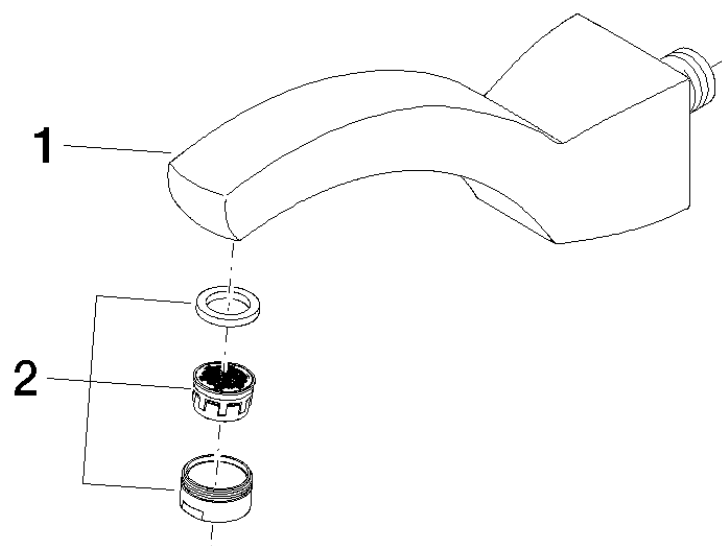

SQUARE Bec déverseur bain mural 190mm, 1/2"

Référence: 13801910

SQUARE Bec déverseur bain mural 190mm,1/2"
Référence: 13801910

Vue éclatée

SQUARE Bec déverseur bain mural 190mm,1/2"

Référence: 13801910

Quantité commandée

Nr	Référence	Désignation	Quantité utilisée
1	09119109010ff		1
2	90230111800ff	mousseur	1

Diagramme de débit