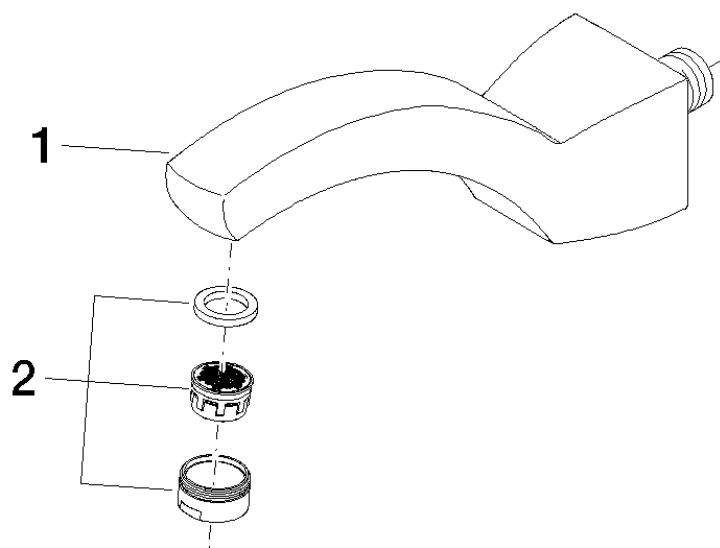

**SQUARE Bec déverseur bain mural 190mm,1/2"**  
Référence: 13801910

**Vue éclatée**

# SQUARE Bec déverseur bain mural 190mm,1/2"

Référence: 13801910