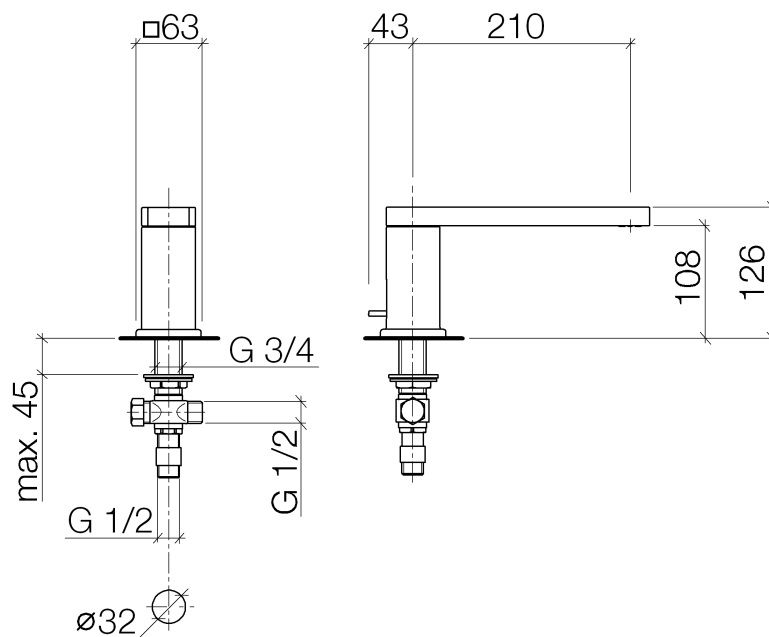

Just

Référence: 13512965

Vue éclatée

Quantité commandée

Nr	Référence	Désignation	Quantité utilisée
1	091196003ff		1
2	09290305590	mousseur	1
3	0430090240090		1
4	09141003090	joint	1
6	091110096ff	raccord	1
7	092096007ff	poignée	1
8	09311100690	tige	1
9	09311104090	tige	1
9	09141013390	joint	1
10	09240450390	raccord a vis	1
11	9018400210090	douille	1
12	9030010330090	prise	1
13	9016020040090	ressort	1
14	04310903020ff	tige	1
15	0924040202090	raccord a vis	1
16	09141002190	joint	1
17	0924040812090	raccord a vis	1
18	09141020190	joint	1
19	09311120090	tige	1
20	092771023ff	rosace	1
21	0423100040390	set de fixation	1
22	0417110201090	raccord multiple	1
23	9023100120090	kit de garniture	1
24	0421020060092	capuchon	1
25	0424030240190	raccord a vis	1
26	09230104090	anti-retour	1
27	9028220100090	lot de transformation	1

Diagramme de débit