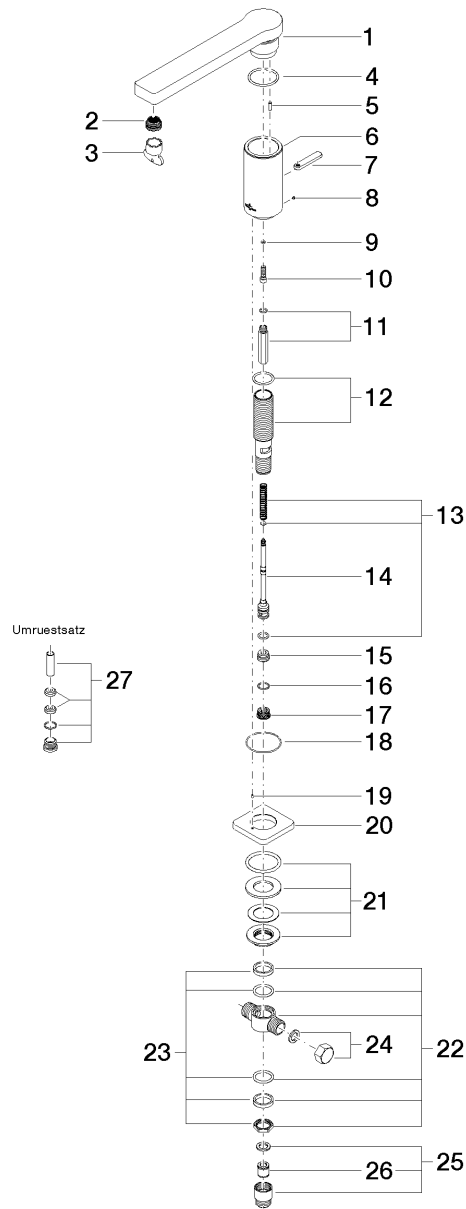

Just

Référence: 13512965

Vue éclatée

Quantité commandée

Nr	Référence	Désignation	Quantité utilisée
1	091196003ff		1
2	09290305590	mousseur	1
3	0430090240090		1
4	09141003090	joint	1
6	091110096ff	raccord	1
7	092096007ff	poignée	1
8	09311100690	tige	1
9	09311104090	tige	1
9	09141013390	joint	1
10	09240450390	raccord a vis	1
11	9018400210090	douille	1
12	9030010330090	prise	1
13	9016020040090	ressort	1
14	04310903020ff	tige	1
15	0924040202090	raccord a vis	1
16	09141002190	joint	1
17	0924040812090	raccord a vis	1
18	09141020190	joint	1
19	09311120090	tige	1
20	092771023ff	rosace	1
21	0423100040390	set de fixation	1
22	0417110201090	raccord multiple	1
23	9023100120090	kit de garniture	1
24	0421020060092	capuchon	1
25	0424030240190	raccord a vis	1
26	09230104090	anti-retour	1
27	9028220100090	lot de transformation	1

Diagramme de débit