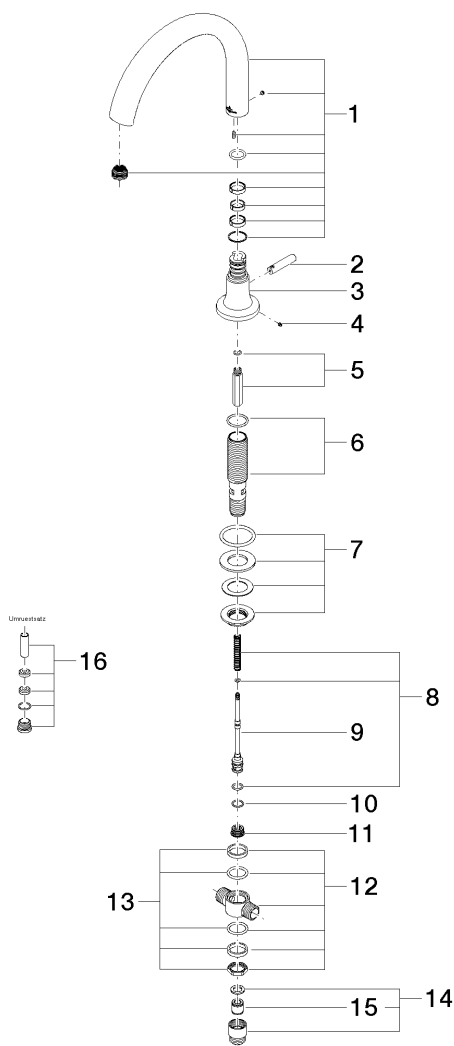

LaFleur Bec déverseur de bain avec inverseur automatique bain
220mm, 1/2"

Référence: 13512955

Vue éclatée

**LaFleur Bec déverseur de bain avec inverseur automatique bain
220mm, 1/2"**

Référence: 13512955

Quantité commandée

Nr	Référence	Désignation	Quantité utilisée
1	90119500400ff		1
2	092033030ff	poignée	1
3	09199500620ff	raccord	1
4	09311104490	tige	1
5	9018400210090	douille	1
6	9030010330090	prise	1
7	0423100040390	set de fixation	1
8	9016020040090	ressort	1
9	04310903020ff	tige	1
10	09141002190	joint	1
11	0924040812090	raccord a vis	1
12	0417110201090	raccord multiple	1
13	9023100120090	kit de garniture	1
14	0424030240190	raccord a vis	1
15	09230104090	anti-retour	1
16	9028220100090	lot de transformation	1

**LaFleur Bec déverseur de bain avec inverseur automatique bain
220mm, 1/2"**

Référence: 13512955

Diagramme de débit