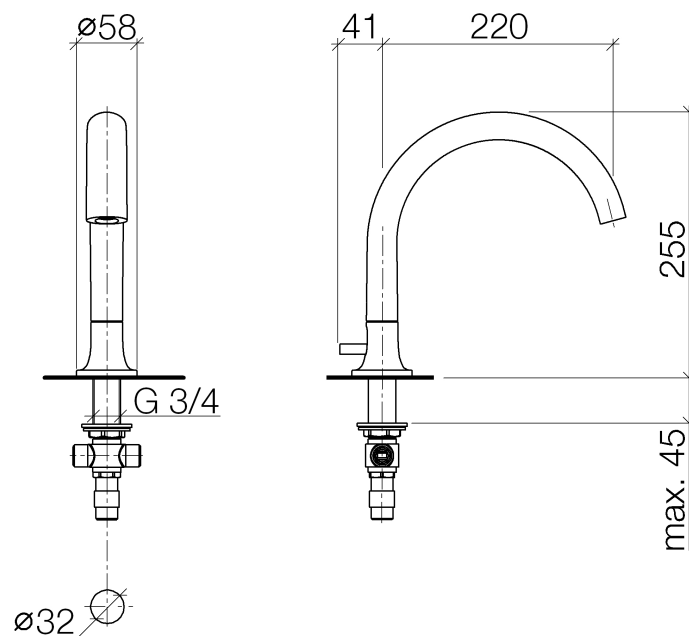

LaFleur Bec déverseur de bain avec inverseur automatique bain
220mm, 1/2"

Référence: 13512955

Vue éclatée

**LaFleur Bec déverseur de bain avec inverseur automatique bain
220mm, 1/2"**

Référence: 13512955

Quantité commandée

Nr	Référence	Désignation	Quantité utilisée
1	90119500400ff		1
2	092033030ff	poignée	1
3	09199500620ff	raccord	1
4	09311104490	tige	1
5	9018400210090	douille	1
6	9030010330090	prise	1
7	0423100040390	set de fixation	1
8	9016020040090	ressort	1
9	04310903020ff	tige	1
10	09141002190	joint	1
11	0924040812090	raccord a vis	1
12	0417110201090	raccord multiple	1
13	9023100120090	kit de garniture	1
14	0424030240190	raccord a vis	1
15	09230104090	anti-retour	1
16	9028220100090	lot de transformation	1

**LaFleur Bec déverseur de bain avec inverseur automatique bain
220mm, 1/2"**

Référence: 13512955

Diagramme de débit