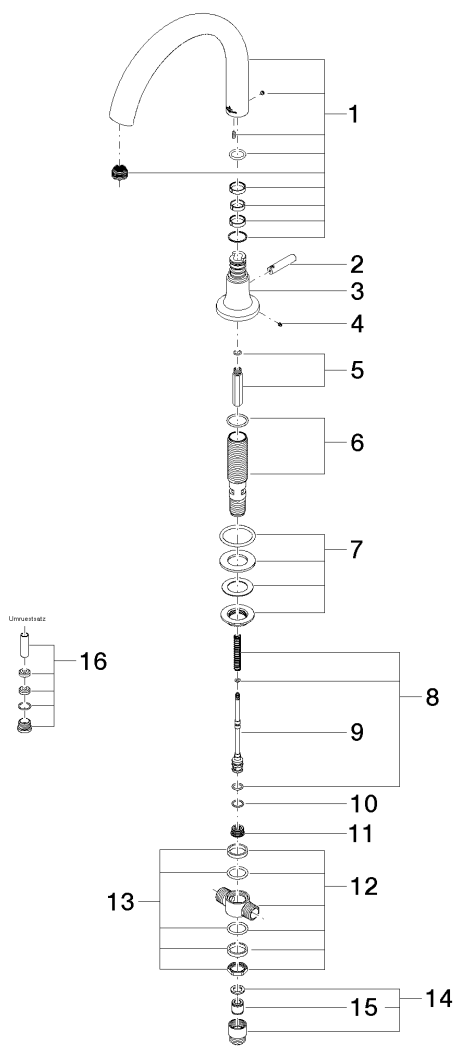

LaFleur Bec déverseur de bain avec inverseur automatique bain 220mm, 1/2"

Référence: 13512955

Vue éclatée

**LaFleur Bec déverseur de bain avec inverseur automatique bain
220mm, 1/2"**

Référence: 13512955

Quantité commandée

Nr	Référence	Désignation	Quantité utilisée
1	90119500400ff		1
2	092033030ff	poignée	1
3	09199500620ff	raccord	1
4	09311104490	tige	1
5	9018400210090	douille	1
6	9030010330090	prise	1
7	0423100040390	set de fixation	1
8	9016020040090	ressort	1
9	04310903020ff	tige	1
10	09141002190	joint	1
11	0924040812090	raccord a vis	1
12	0417110201090	raccord multiple	1
13	9023100120090	kit de garniture	1
14	0424030240190	raccord a vis	1
15	09230104090	anti-retour	1
16	9028220100090	lot de transformation	1