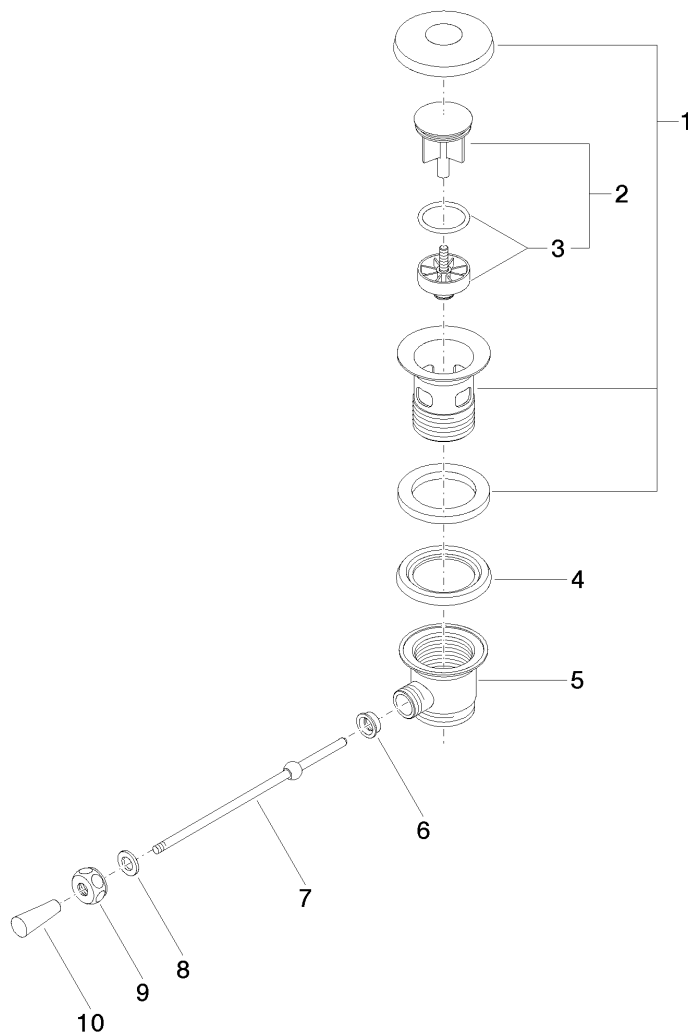

**Serienübergreifende Produkte Garniture d'écoulement 1 1/4" avec levier commande au genou**

Référence: 10300970

# Serienübergreifende Produkte Garniture d'écoulement 1 1/4" avec levier commande au genou

Référence: 10300970

## Vue éclatée

**Serienübergreifende Produkte Garniture d'écoulement 1 1/4" avec levier commande au genou**

Référence: 10300970

**Quantité commandée**

<b>Nr</b>	<b>Référence</b>	<b>Désignation</b>	<b>Quantité utilisée</b>
1	90110102600ff	tasse	1
2	04312001600ff	bonde de fond	1
3	0428100260090	accessoires	1
4	09140302590	joint	1
5	091101023ff	tasse	1
6	09140504090	joint	1
7	093109055ff	tige	1
8	09301104990	rondelle	1
9	092330003ff	écrou	1
10	092001040ff	poignée	1