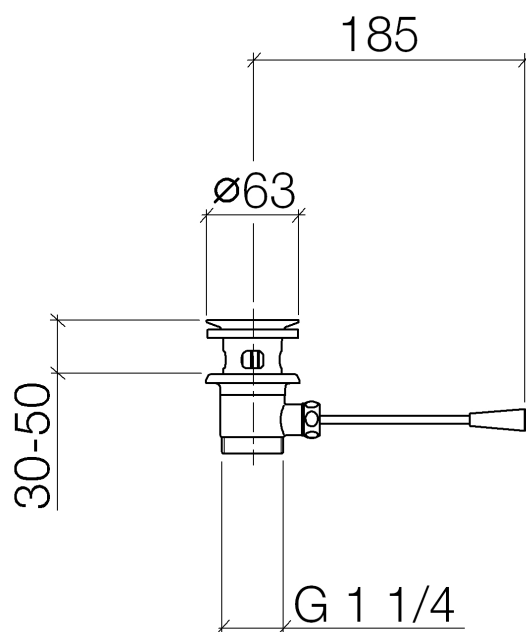

**Serienübergreifende Produkte Garniture d'écoulement 1 1/4" avec levier commande au genou**

Référence: 10300970

# Serienübergreifende Produkte Garniture d'écoulement 1 1/4" avec levier commande au genou

Référence: 10300970

## Vue éclatée

**Serienübergreifende Produkte Garniture d'écoulement 1 1/4" avec levier commande au genou**

Référence: 10300970

**Quantité commandée**

<b>Nr</b>	<b>Référence</b>	<b>Désignation</b>	<b>Quantité utilisée</b>
1	90110102600ff	tasse	1
2	04312001600ff	bonde de fond	1
3	0428100260090	accessoires	1
4	09140302590	joint	1
5	091101023ff	tasse	1
6	09140504090	joint	1
7	093109055ff	tige	1
8	09301104990	rondelle	1
9	092330003ff	écrou	1
10	092001040ff	poignée	1