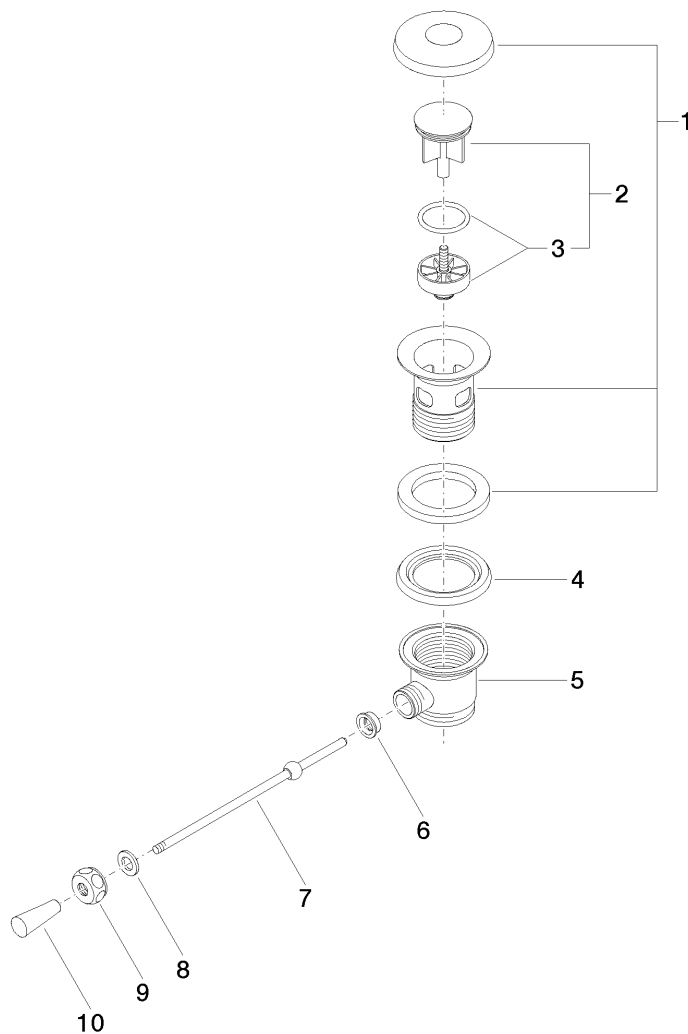

Serienübergreifende Produkte Garniture d'écoulement 1 1/4" avec levier commande au genou

Référence: 10300970

Vue éclatée

Serienübergreifende Produkte Garniture d'écoulement 1 1/4" avec levier commande au genou

Référence: 10300970

Quantité commandée

Nr	Référence	Désignation	Quantité utilisée
1	90110102600ff	tasse	1
2	04312001600ff	bonde de fond	1
3	0428100260090	accessoires	1
4	09140302590	joint	1
5	091101023ff	tasse	1
6	09140504090	joint	1
7	093109055ff	tige	1
8	09301104990	rondelle	1
9	092330003ff	écrou	1
10	092001040ff	poignée	1