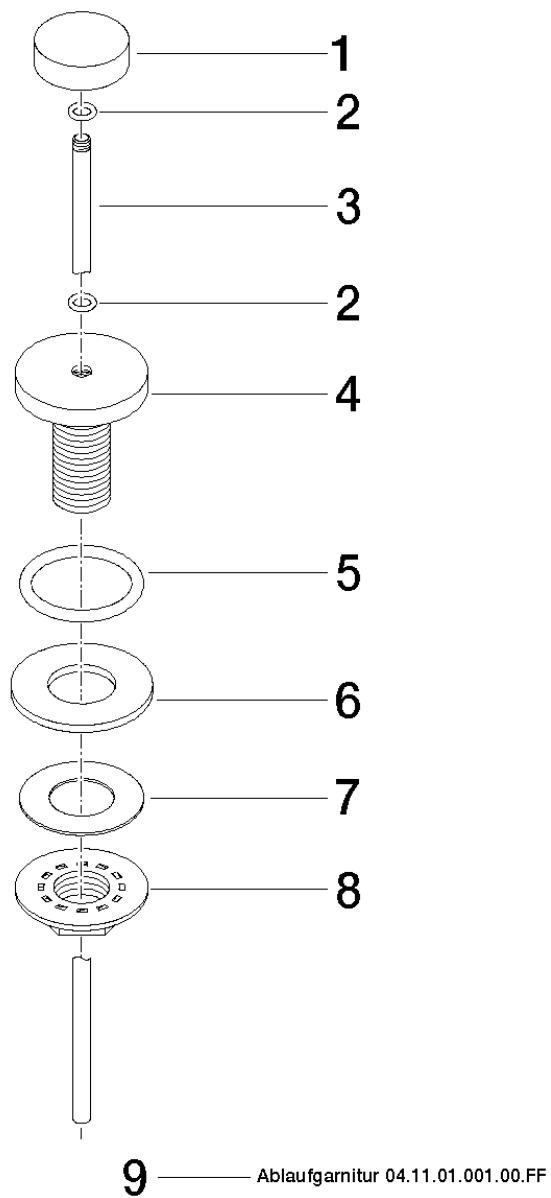

Serienübergreifende Produkte Vidage de lavabo complet avec commande a tirer 1 1/4"

Référence: 10200970

**Serienübergreifende Produkte Vidage de lavabo complet avec
commande a tirer 1 1/4"**

Référence: 10200970

Vue éclatée

**Serienübergreifende Produkte Vidage de lavabo complet avec
commande a tirer 1 1/4"**

Référence: 10200970

Quantité commandée

Nr	Référence	Désignation	Quantité utilisée
1	092133001ff	poignée	1
2	09141000790	joint	2
3	093109004ff	tige	1
4	091840022ff	douille	1
5	09141009590	joint	1
6	09140501290	joint	1
7	09144000190	joint	1
8	09231001090	écrou	1
9	04110100100ff		1