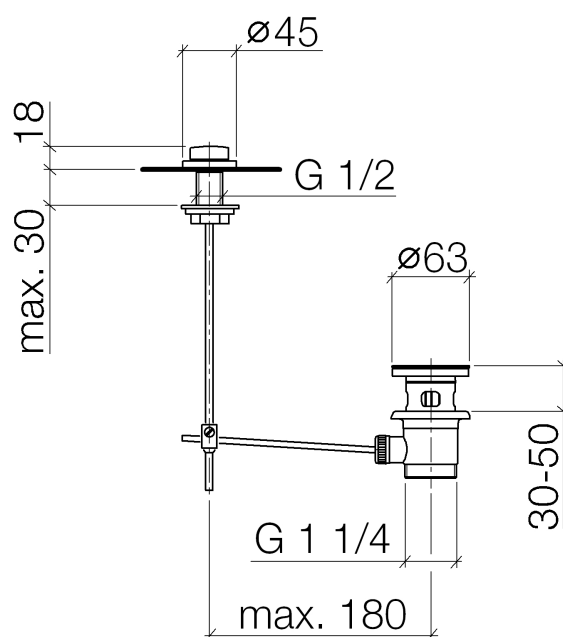

Serienübergreifende Produkte Vidage de lavabo complet avec commande a tirer 1 1/4"

Référence: 10200970

**Serienübergreifende Produkte Vidage de lavabo complet avec
commande a tirer 1 1/4"**

Référence: 10200970

Vue éclatée

**Serienübergreifende Produkte Vidage de lavabo complet avec
commande a tirer 1 1/4"**

Référence: 10200970

Quantité commandée

Nr	Référence	Désignation	Quantité utilisée
1	092133001ff	poignée	1
2	09141000790	joint	2
3	093109004ff	tige	1
4	091840022ff	douille	1
5	09141009590	joint	1
6	09140501290	joint	1
7	09144000190	joint	1
8	09231001090	écrou	1
9	04110100100ff		1