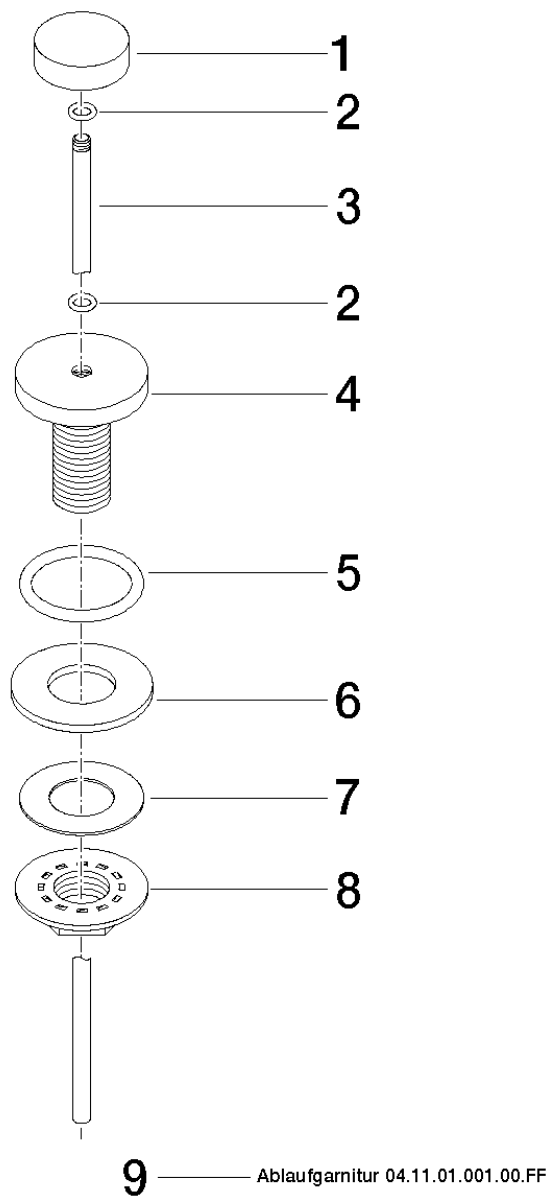

**Serienübergreifende Produkte Vidage de lavabo complet avec  
commande a tirer 1 1/4"**

Référence: 10200970

**Vue éclatée**

**Serienübergreifende Produkte Vidage de lavabo complet avec  
commande a tirer 1 1/4"**

Référence: 10200970

**Quantité commandée**

<b>Nr</b>	<b>Référence</b>	<b>Désignation</b>	<b>Quantité utilisée</b>
1	092133001ff	poignée	1
2	09141000790	joint	2
3	093109004ff	tige	1
4	091840022ff	douille	1
5	09141009590	joint	1
6	09140501290	joint	1
7	09144000190	joint	1
8	09231001090	écrou	1
9	04110100100ff		1