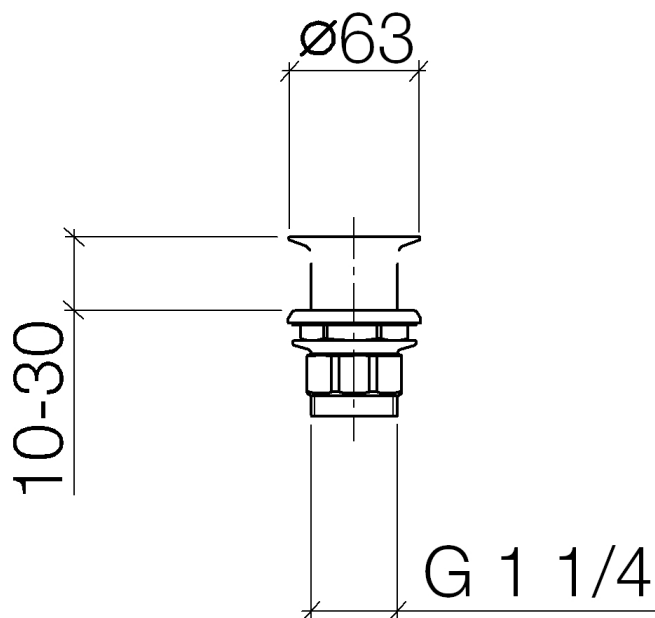

Serienübergreifende Produkte Bonde a filtre 1 1/4" pour lavabo
Référence: 10110970

Vue éclatée

Serienübergreifende Produkte Bonde a filtre 1 1/4" pour lavabo

Référence: 10110970

Quantité commandée

Nr	Référence	Désignation	Quantité utilisée
1	091101025ff	tasse	1
2	09140503990	joint	1
3	09140302590	joint	1
4	09231001790	écrou	1
5	092310020ff	écrou	1