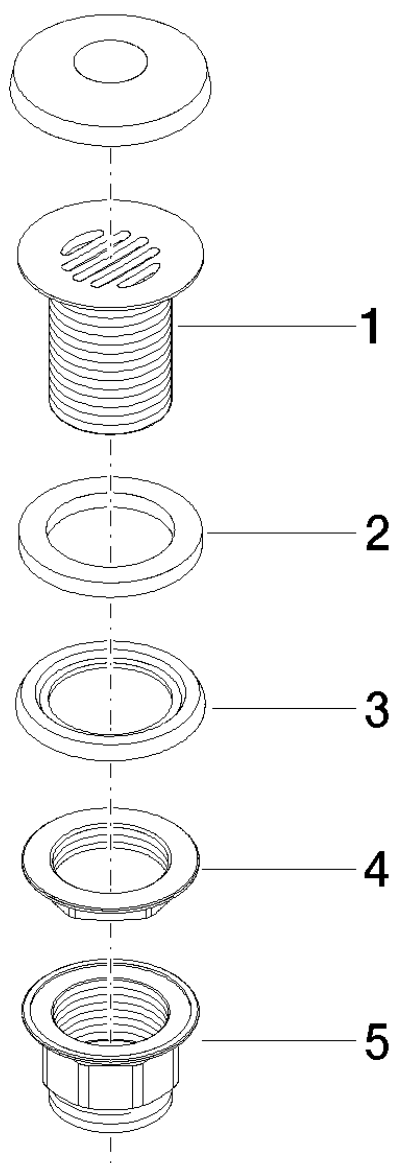

Serienübergreifende Produkte Bonde a filtre 1 1/4" pour lavabo
Référence: 10110970

Vue éclatée

Serienübergreifende Produkte Bonde a filtre 1 1/4" pour lavabo

Référence: 10110970

Quantité commandée

Nr	Référence	Désignation	Quantité utilisée
1	091101025ff	tasse	1
2	09140503990	joint	1
3	09140302590	joint	1
4	09231001790	écrou	1
5	092310020ff	écrou	1