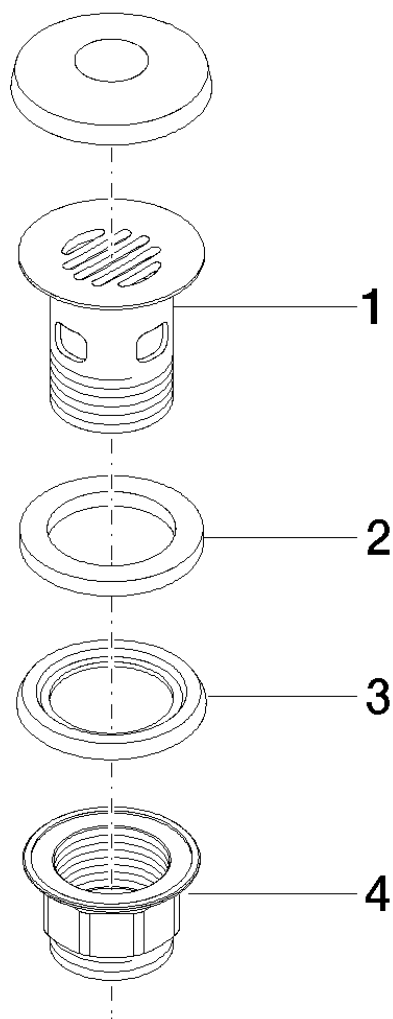

## Serienübergreifende Produkte Bonde à filtre 1 1/4" pour lavabo

Référence: 10105970

### Quantité commandée

Nr	Référence	Désignation	Quantité utilisée
1	091101027ff	tasse	1
2	09140503990	joint	1
3	09140302590	joint	1
4	092310020ff	écrou	1