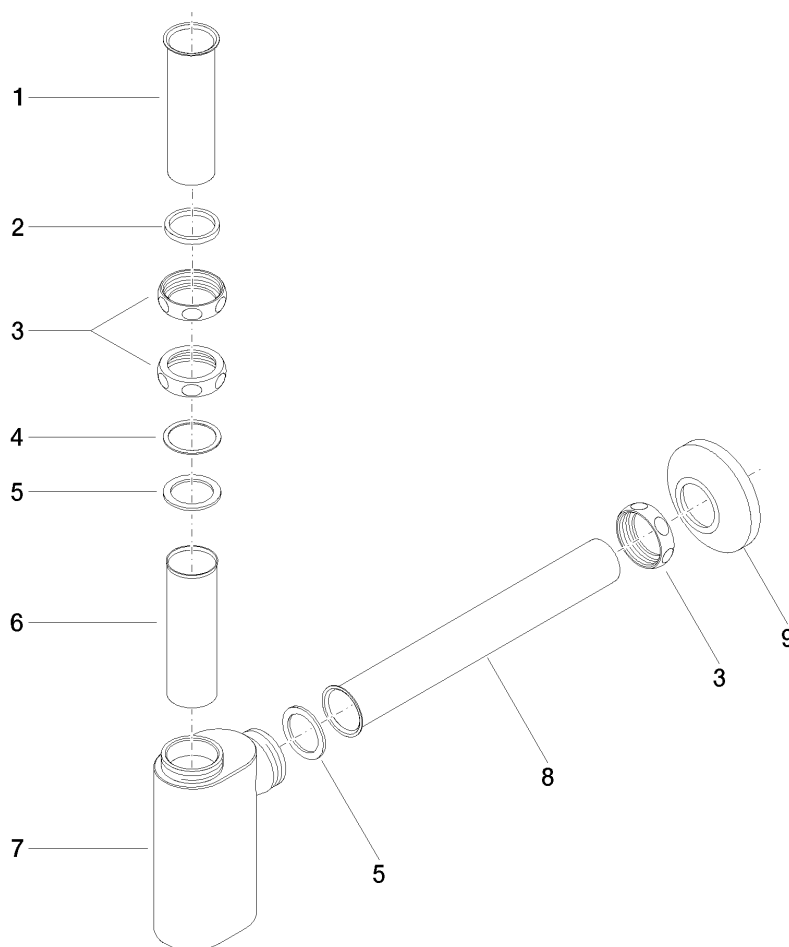

Spécifications du produit

- rosace Ø 80 mm

Finitions

- | | |
|---------------|-------------|
| • chrome | 10040970-00 |
| • platine mat | 10040970-06 |
| • platine | 10040970-08 |
| • laiton | 10040970-09 |

Vue éclatée

Quantité commandée

Nr	Référence	Désignation	Quantité utilisée
1	092823005ff	tuyau	1
2	09140501790	joint	1
3	092330015ff	écrou	3
4	09281000390	anneau	1
5	09140501690	joint	2
6	09282300690	tuyau	1
7	091922080ff	boîtier	1
8	092823002ff	tuyau	1
9	04270101500ff	rosace	1