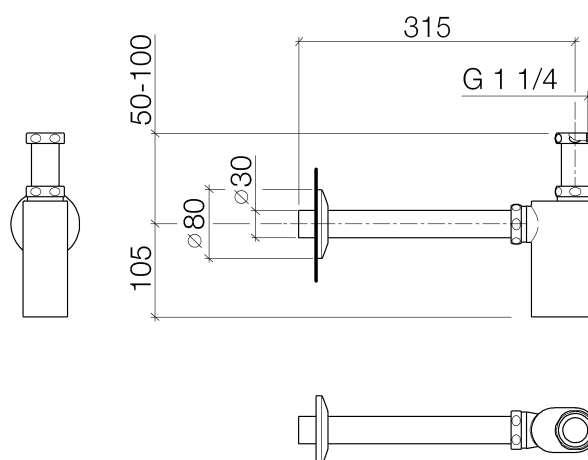

Spécifications du produit

- rosace Ø 80 mm

Finitions

- | | |
|---------------|-------------|
| • chrome | 10040970-00 |
| • platine mat | 10040970-06 |
| • platine | 10040970-08 |
| • laiton | 10040970-09 |

Vue éclatée

Quantité commandée

Nr	Référence	Désignation	Quantité utilisée
1	092823005ff	tuyau	1
2	09140501790	joint	1
3	092330015ff	écrou	3
4	09281000390	anneau	1
5	09140501690	joint	2
6	09282300690	tuyau	1
7	091922080ff	boîtier	1
8	092823002ff	tuyau	1
9	04270101500ff	rosace	1