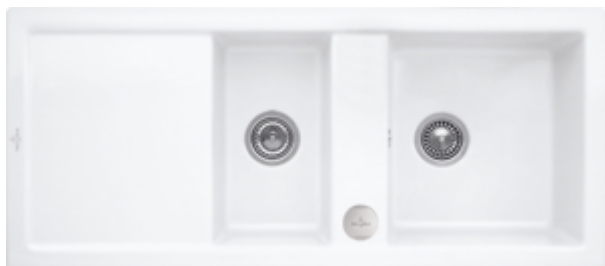

SUBWAY 80 ÉVIER À ENCASTRER RECTANGULAIRE

INFORMATION SUR LE PRODUIT

Titre de l'article	Villeroy & Boch Subway 80 Évier à encastrer, inclus Vidage automatique, de en céramique, 1160 x 510 mm, Stone White CeramicPlus
Code article	672602RW
Contenu de la livraison	1 x évier 1 x vidage automatique 1 x plaque de recouvrement ronde
Longueur en mm	510
Largeur en mm	1160
Hauteur en mm	220
Profondeur interne	200
Collection	Subway 80
Désignation du produit	Évier à encastrer
Matériel	en céramique
Autre matériau	Grille de bonde: Acier inoxydable Bonde: Acier inoxydable
Position de la cuve principale	Cuve réversible
Désignation de la couleur	Stone White
autres désignations des couleurs	Grille de bonde: Chromé Bonde: Chromé
Montage / Type de montage	installation en saillie sur le sol