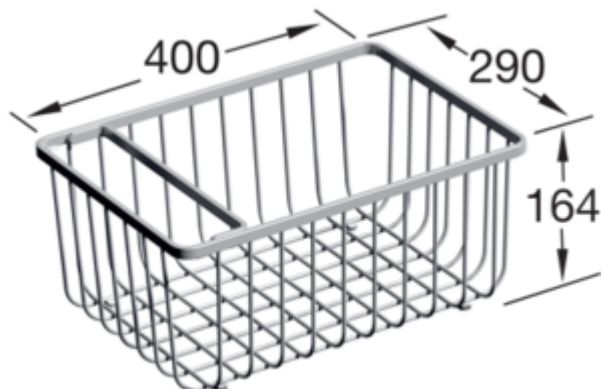

ACCESSOIRES, ACCESSOIRES POUR ÉVIER, ACCESSOIRES DE CUISINE, ACCESSOIRES POUR ÉVIERS DE CUISINE ACCESSOIRES

INFORMATION SUR LE PRODUIT

. POSITION

Modèle	9K1200
Poids	1,3 kg
Description	Panier vaisselle

COULEURS