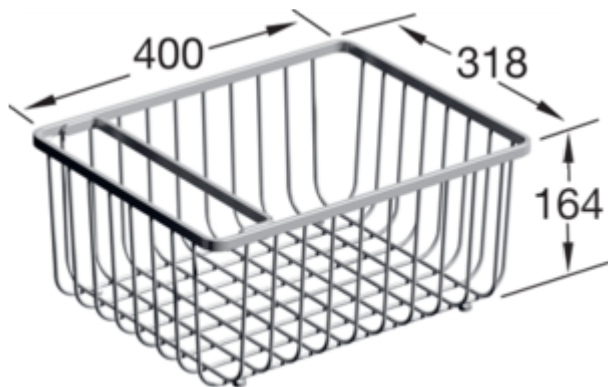

ACCESSOIRES, ACCESSOIRES POUR ÉVIER, ACCESSOIRES DE CUISINE, ACCESSOIRES POUR ÉVIERS DE CUISINE ACCESSOIRES

INFORMATION SUR LE PRODUIT

. POSITION

Modèle	9K1100
Poids	1,405 kg
Description	Panier vaisselle