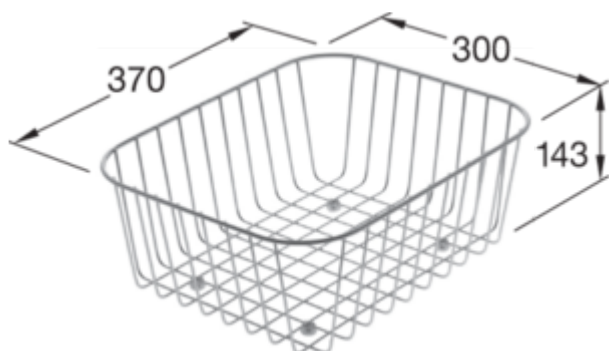

ACCESSOIRES, ACCESSOIRES POUR ÉVIER, ACCESSOIRES DE CUISINE, ACCESSOIRES POUR ÉVIERS DE CUISINE ACCESSOIRES

INFORMATION SUR LE PRODUIT

. POSITION

Modèle	985000
Poids	0,755 kg
Description	Panier vaisselle