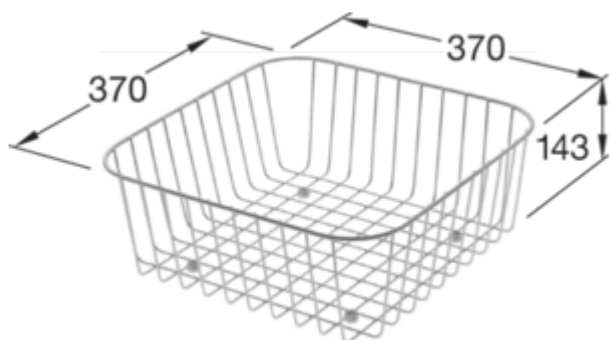

## INFORMATION SUR LE PRODUIT

. POSITION

Modèle	984900
Poids	0,7 kg
Description	Panier vaisselle