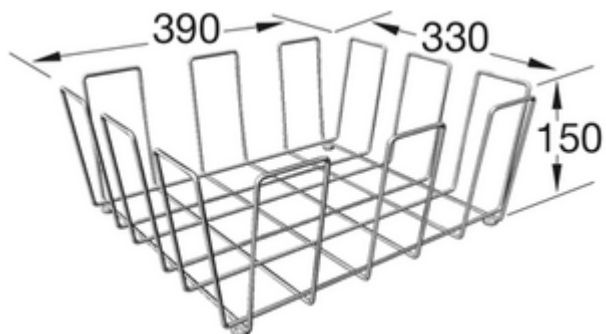

ACCESSOIRES, ACCESSOIRES POUR ÉVIER, ACCESSOIRES DE CUISINE, ACCESSOIRES POUR ÉVIERS DE CUISINE ACCESSOIRES

INFORMATION SUR LE PRODUIT

. POSITION

Modèle	8K2910
Poids	1,3 kg
Description	Set d'accessoires Composé de : une planche à découper en hêtre, un panier vaisselle en inox