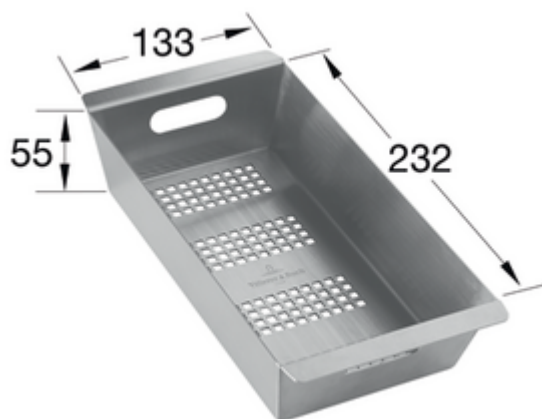

ACCESSOIRES, ACCESSOIRES POUR ÉVIER, ACCESSOIRES DE CUISINE, ACCESSOIRES POUR ÉVIERS DE CUISINE ACCESSOIRES

INFORMATION SUR LE PRODUIT

. POSITION

Modèle	8K2300
Poids	0,506 kg
Description	Vide-sauce

COULEURS