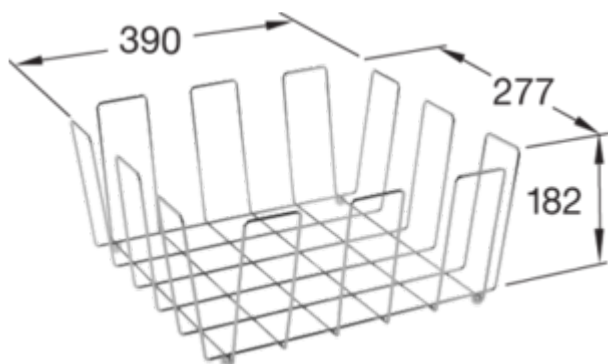

ACCESSOIRES, ACCESSOIRES POUR ÉVIER, ACCESSOIRES DE CUISINE, ACCESSOIRES POUR ÉVIERS DE CUISINE ACCESSOIRES

INFORMATION SUR LE PRODUIT

. POSITION

Modèle	8K1300
Poids	0,666 kg
Description	Panier vaisselle