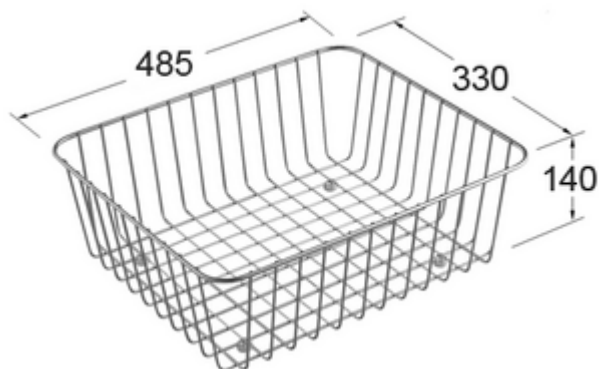

ACCESSOIRES, ACCESSOIRES POUR ÉVIER, ACCESSOIRES DE CUISINE, ACCESSOIRES POUR ÉVIERS DE CUISINE ACCESSOIRES

INFORMATION SUR LE PRODUIT

. POSITION

Modèle	8K0910
Poids	1,5 kg
Description	Set d'accessoires une planche à découper en hêtre, un panier vaisselle en inox