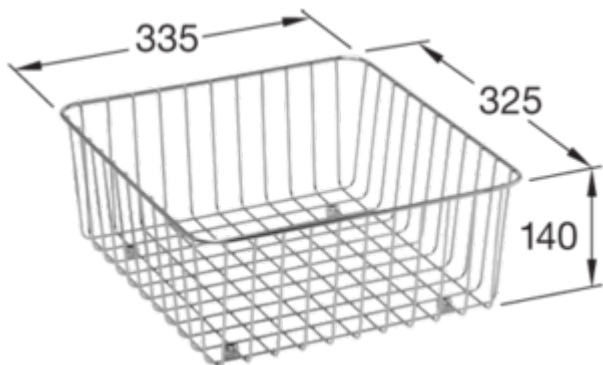

## INFORMATION SUR LE PRODUIT

. POSITION

Modèle	8K0400
Poids	0,88 kg
Description	Panier vaisselle