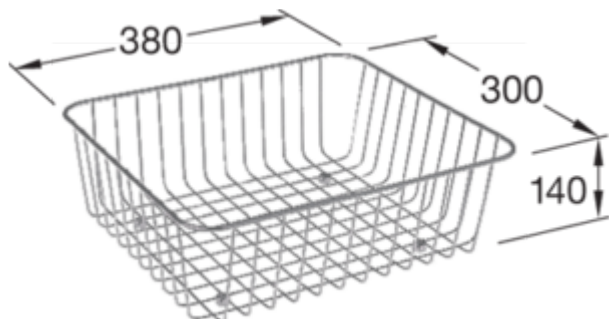

ACCESSOIRES, ACCESSOIRES POUR ÉVIER, ACCESSOIRES DE CUISINE, ACCESSOIRES POUR ÉVIERS DE CUISINE ACCESSOIRES

INFORMATION SUR LE PRODUIT

. POSITION

Modèle	8K0310
Poids	1,75 kg
Description	Set d'accessoires Composé de : une planche à découper en hêtre, un panier vaisselle en inox