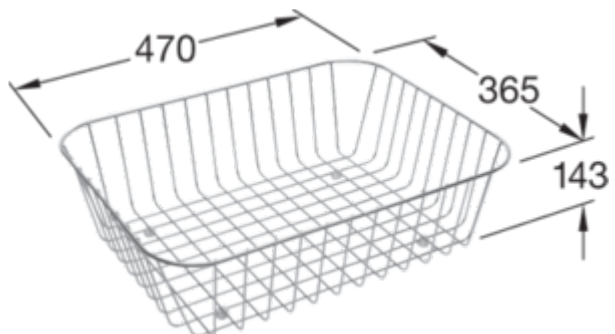

ACCESSOIRES, ACCESSOIRES POUR ÉVIER, ACCESSOIRES DE CUISINE, ACCESSOIRES POUR ÉVIERS DE CUISINE ACCESSOIRES

INFORMATION SUR LE PRODUIT

. POSITION

Modèle	839700
Poids	0,5 kg
Description	Panier vaisselle

COULEURS