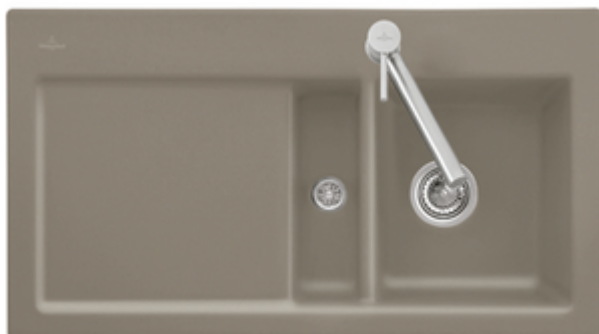

# ÉVIER, EVIERS À ENCASTREMENT AFFLEURANT, ÉVIERS EN CÉRAMIQUE, ÉVIERS À FLEUR DE PLAN SUBWAY FLAT

### . POSITION

Modèle	67732F
Largeur	880 mm
Profondeur	475 mm
Poids	22,8 kg
Description	Évier cuve à gauche inclus Vidage, Rond automatique cuve à gauche Évier non réversible Installation à fleur dans un plan de travail en pierre naturelle ou reconstituée Dimension minimale du meuble sous évier: 50 cm Egouttoir à droite - 3 trous amorcés Évier à fleur de plan Épaisseur minimum du plan de travail en combinaison avec un lave-vaisselle : 4 cm