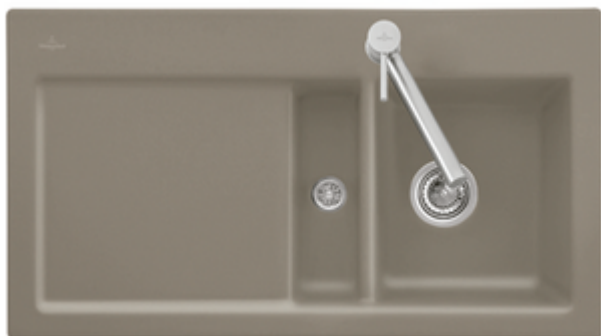

ÉVIER, EVIERS À ENCASTREMENT AFFLEURANT, ÉVIERS EN CÉRAMIQUE, ÉVIERS À FLEUR DE PLAN SUBWAY FLAT

INFORMATION SUR LE PRODUIT

. POSITION

Modèle	67731F
Largeur	880 mm
Profondeur	475 mm
Poids	22,8 kg
Description	Évier cuve à gauche inclus Vidage, Rond manuel cuve à gauche Évier non réversible Installation à fleur dans un plan de travail en pierre naturelle ou reconstituée Dimension minimale du meuble sous évier: 50 cm Egouttoir à droite - 3 trous amorcés Évier à fleur de plan Épaisseur minimum du plan de travail en combinaison avec un lave-vaisselle : 4 cm

COULEURS

Chromite CeramicPlus	67731FJ0	4051202309022
Fossil CeramicPlus	67731FKD	4051202309039
Snow White CeramicPlus	67731FKG	4051202374358
Crema CeramicPlus	67731FKR	4051202308957
Blanc CeramicPlus	67731FR1	4051202308964
Stone White CeramicPlus	67731FRW	4051202947477
Ebony CeramicPlus	67731FS5	4051202308988
Ivory CeramicPlus	67731FFU	4051202309008
Graphite CeramicPlus	67731Fi4	4051202309015