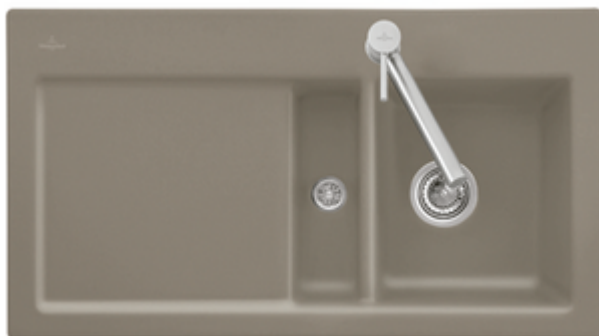

TIMBRE D'OFFICE, EVIERS ENCASTRÉS, ÉVIERS EN CÉRAMIQUE, ÉVIERS À ENCASTRER SUBWAY

INFORMATION SUR LE PRODUIT

. POSITION

Modèle	677302
Largeur	915 mm
Profondeur	510 mm
Poids	22,28 kg
Description	Évier égouttoir à droite inclus Vidage, Rond automatique égouttoir à droite Évier non réversible Évier à encastrer par-dessus Découpe du plan de travail : 88 x 48 cm Dimension minimale du meuble sous évier: 50 cm Egouttoir à droite - 3 trous amorcés Évier

COULEURS

Stone White CeramicPlus	677302RW	4051202947453
Glossy Black CeramicPlus	677302S0	4051202093242
Almond CeramicPlus	677302AM	4062373749913
Ivory CeramicPlus	677302FU	4051202019723
Timber CeramicPlus	677302TR	4051202205959
Sable CeramicPlus	677302i5	4022693911414
Chromite CeramicPlus	677302J0	4022693911421
Fossil CeramicPlus	677302KD	4022693911469
Snow White CeramicPlus	677302KG	4051202300340
Crema CeramicPlus	677302KR	4047289528333
White Pearl CeramicPlus	677302KT	4047289677390
La Rose CeramicPlus	677302KW	4047289849889
Blanc CeramicPlus	677302R1	4022693911339
Ebony CeramicPlus	677302S5	4022693911346
Stone CeramicPlus	677302SL	4051202588236
Steam CeramicPlus	677302SM	4051202586867
Graphite CeramicPlus	677302i4	4022693911407