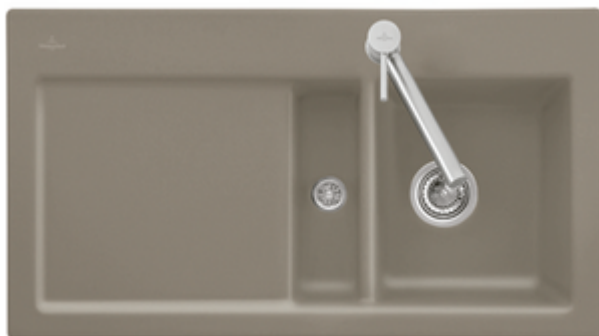

# TIMBRE D'OFFICE, EVIERS ENCASTRÉS, ÉVIERS EN CÉRAMIQUE, ÉVIERS À ENCASTRER SUBWAY

### . POSITION

Modèle	677301
Largeur	915 mm
Profondeur	510 mm
Poids	22,28 kg
Description	Évier égouttoir à droite inclus Vidage, Rond manuel égouttoir à droite Évier non réversible Évier à encastrer par-dessus Découpe du plan de travail : 88 x 48 cm Dimension minimale du meuble sous évier: 50 cm Egouttoir à droite - 3 trous amorcés Évier