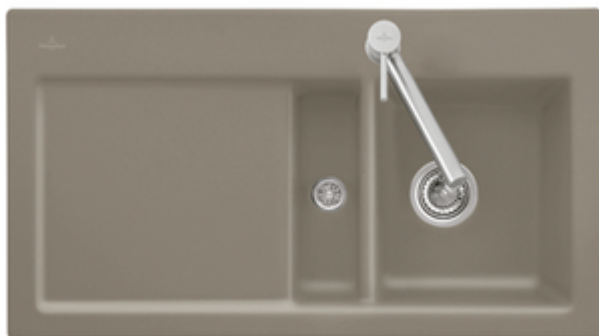

ÉVIER, EVIERS ENCASTRÉS, ÉVIERS EN CÉRAMIQUE, ÉVIERS À ENCASTRER SUBWAY

INFORMATION SUR LE PRODUIT

. POSITION

Modèle	671301
Largeur	915 mm
Profondeur	510 mm
Poids	22,65 kg
Description	Évier cuve à droite inclus Vidage, Rond manuel cuve à droite Évier non réversible Évier à encastrer par-dessus Découpe du plan de travail : 88 x 48 cm Dimension minimale du meuble sous évier: 50 cm Egouttoir à gauche - 4 trous amorcés Évier à encastrer

COULEURS

Almond CeramicPlus	671301AM	4062373750254
Ivory CeramicPlus	671301FU	4051202019679
Graphite CeramicPlus	671301i4	4022693872777
Chromite CeramicPlus	671301J0	4022693872791
Fossil CeramicPlus	671301KD	4022693872852
Snow White CeramicPlus	671301KG	4051202300838
La Rose CeramicPlus	671301KW	4047289850328
Blanc CeramicPlus	671301R1	4022693872890
Stone White CeramicPlus	671301RW	4051202946739
Ebony CeramicPlus	671301S5	4022693872920
Stone CeramicPlus	671301SL	4051202587758
Steam CeramicPlus	671301SM	4051202586386
Timber CeramicPlus	671301TR	4051202205928
Crema CeramicPlus	671301KR	4047289527961
White Pearl CeramicPlus	671301KT	4047289674894