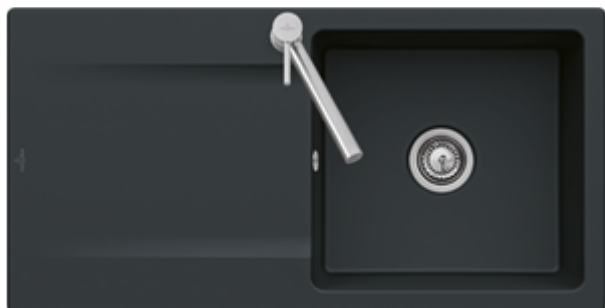

TIMBRE D'OFFICE, EVIERS À ENCASTREMENT AFFLEURANT, ÉVIERS EN CÉRAMIQUE, ÉVIERS À FLEUR DE PLAN SILUET FLAT

INFORMATION SUR LE PRODUIT

. POSITION

Modèle	33361F
Largeur	980 mm
Profondeur	490 mm
Poids	26 kg
Description	Évier inclus Vidage, Rond manuel Évier réversible Installation à fleur dans un plan de travail en pierre naturelle ou reconstituée Dimension minimale du meuble sous évier: 60 cm 2 trous amorcés Évier Épaisseur minimum du plan de travail en combinaison avec un lave-vaisselle : 3 cm Bacs gastronorme GN 1/3 et GN 2/3 utilisables avec le panier vaisselle Matériau : TitanCeram

COULEURS

Ivory CeramicPlus	33361FFU	4051202736859
Graphite CeramicPlus	33361Fi4	4051202736873
Chromite CeramicPlus	33361FJ0	4051202736767
Fossil CeramicPlus	33361FKD	4051202736774
Snow White CeramicPlus	33361FKG	4051202736781
Crema CeramicPlus	33361FKR	4051202736798
Blanc CeramicPlus	33361FR1	4051202736804
Ebony CeramicPlus	33361FS5	4051202736828
Stone White CeramicPlus	33361FRW	4051202946326
Timber CeramicPlus	33361FTR	4051202736842