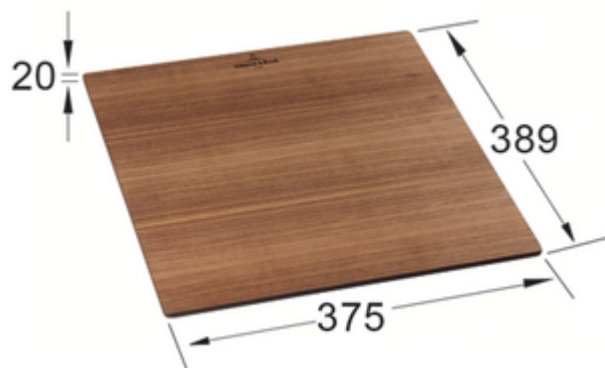

## INFORMATION SUR LE PRODUIT

. POSITION

Modèle	8K3310
Poids	1,58 kg
Description	Planche à découper placage de noyer avec noyau compact