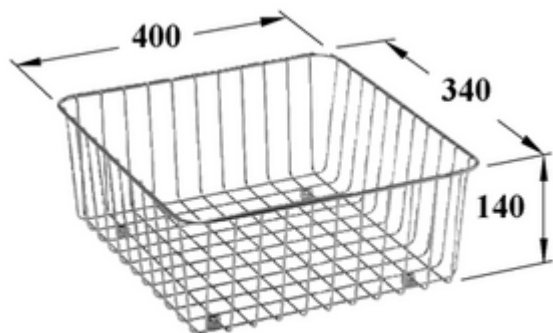

## INFORMATION SUR LE PRODUIT

. POSITION

Modèle	8K1000
Poids	1,16 kg
Description	Panier vaisselle