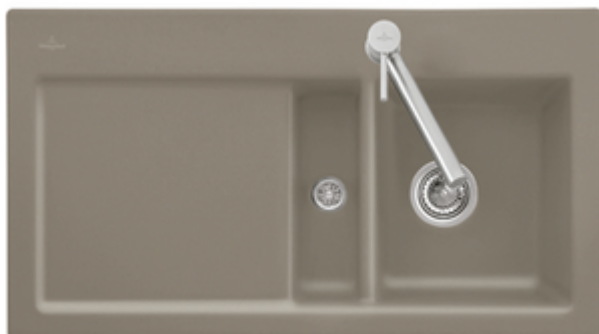

# TIMBRE D'OFFICE, EVIERS À ENCASTREMENT AFFLEURANT, ÉVIERS EN CÉRAMIQUE, ÉVIERS À FLEUR DE PLAN SUBWAY FLAT

### . POSITION

Modèle	67731F
Largeur	880 mm
Profondeur	475 mm
Poids	22,8 kg
Description	Évier égouttoir à droite inclus Vidage manuel égouttoir à droite Évier non réversible Installation à fleur dans un plan de travail en pierre naturelle ou reconstituée Dimension minimale du meuble sous évier: 50 cm Egouttoir à droite - 3 trous amorcés Évier Épaisseur minimum du plan de travail en combinaison avec un lave-vaisselle : 4 cm