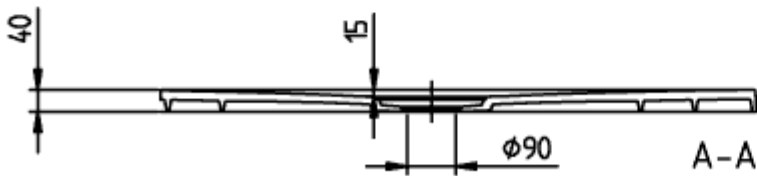

SQUARO INFINITY RECEVEUR DE DOUCHE RECTANGULAIRE RECTANGLE

INFORMATION SUR LE PRODUIT

Titre de l'article	Villeroy & Boch Squaro Infinity Receveur de douche rectangulaire, 1100 x 900 x 40 mm, Stone White
Code article	UDQ1190SQI2LV-RW
Montage / Type de montage	à poser , montage à gauche encastrement à fleur du sol
Instructions de montage	Il est possible de découper soi-même les receveurs de douche en Quaryl en respectant les instructions de montage ; n'hésitez pas à visionner le film vidéo sur notre site pro.villeroy-boch.
Contenu de la livraison	1 receveur de douche rectangulaire , 1 cache bonde de couleur mate assortie avec baguette chromée
Longueur en mm	1100
Largeur en mm	900
Hauteur en mm	40
Profondeur interne	15
Collection	Squaro Infinity
Matériel	Quaryl®
Désignation de la couleur	Stone White
Autre matériau	Cache bonde: Acrylique
Autres finitions	Cache bonde: mat
Prix de design	iF Design Award 2016
Forme	Rectangle
Désignation de la couleur	Stone White
Autres désignations des couleurs	Cache bonde: Stone White
Surface antibactérienne (avec AntiBac)	Non
Nettoyage facile des surfaces (CeramicPlus)	Non
Avec résistance au glissement	Non

CROQUIS TECHNIQUES

UDQ1190SQI2LV-RW

SQUARO INFINITY 1100x900 UDQ1190SQI2L V02 / 14-05-2020	Ville
---	-------

UDQ1190SQI2LV-RW

SQUARO INFINITY 1100x900 UDQ1190SQI2L	 Villeroy & Boch <small>1748</small>
V02 / 14-05-2020	