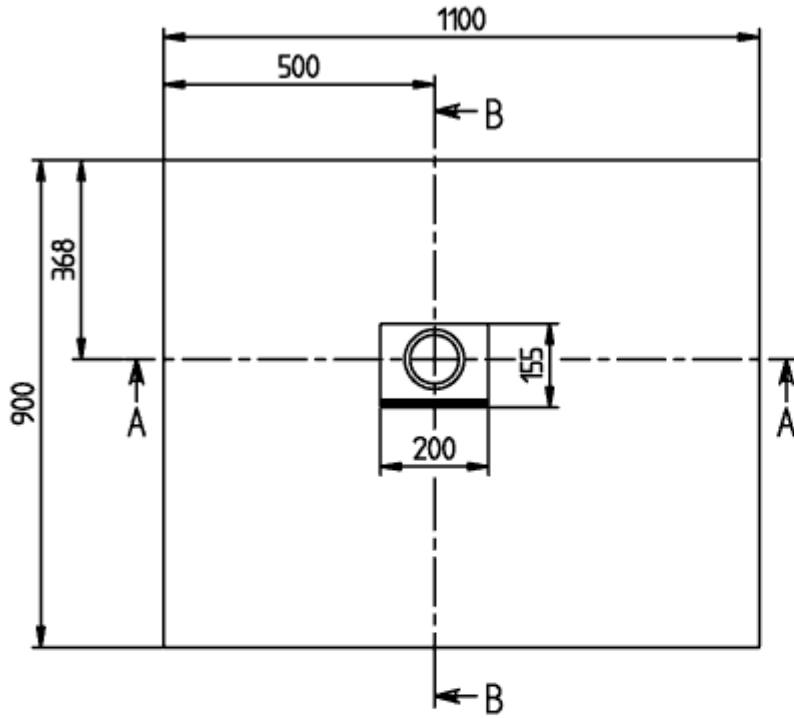

SQUARO INFINITY RECEVEUR DE DOUCHE RECTANGULAIRE RECTANGLE

INFORMATION SUR LE PRODUIT

Titre de l'article	Villeroy & Boch Squaro Infinity Receveur de douche rectangulaire, 1100 x 900 x 40 mm, Stone White
Code article	UDQ1190SQI2LV-RW
Montage / Type de montage	à poser , montage à gauche encastrement à fleur du sol
Instructions de montage	Il est possible de découper soi-même les receveurs de douche en Quaryl en respectant les instructions de montage ; n'hésitez pas à visionner le film vidéo sur notre site pro.villeroy-boch.
Contenu de la livraison	1 receveur de douche rectangulaire , 1 cache bonde de couleur mate assortie avec baguette chromée
Longueur en mm	1100
Largeur en mm	900
Hauteur en mm	40
Profondeur interne	15
Collection	Squaro Infinity
Matériel	Quaryl®
Désignation de la couleur	Stone White
Autre matériau	Cache bonde: Acrylique
Autres finitions	Cache bonde: mat
Prix de design	iF Design Award 2016
Forme	Rectangle
Désignation de la couleur	Stone White
Autres désignations des couleurs	Cache bonde: Stone White
Surface antibactérienne (avec AntiBac)	Non
Nettoyage facile des surfaces (CeramicPlus)	Non
Avec résistance au glissement	Non

CROQUIS TECHNIQUES

UDQ1190SQI2LV-RW

SQUARO INFINITY 1100x900 UDQ1190SQI2L V02 / 14-05-2020	Ville
---	-------

UDQ1190SQI2LV-RW

SQUARO INFINITY 1100x900 UDQ1190SQI2L	 Villeroy & Boch <small>1748</small>
V02 / 14-05-2020	