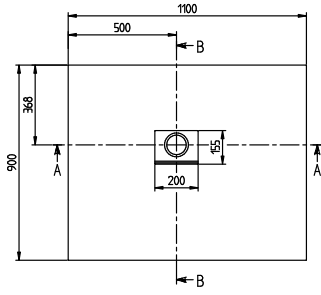

SQUARO INFINITY RECEVEUR DE DOUCHE RECTANGULAIRE RECTANGLE

INFORMATION SUR LE PRODUIT

Titre de l'article	Villeroy & Boch Squaro Infinity Receveur de douche rectangulaire, 1100 x 900 x 40 mm, Stone White
Code article	UDQ1190SQI2LV-RW
Montage / Type de montage	à poser , montage à gauche encastrement à fleur du sol
Instructions de montage	Il est possible de découper soi-même les receveurs de douche en Quaryl en respectant les instructions de montage ; n'hésitez pas à visionner le film vidéo sur notre site pro.villeroy-boch.
Contenu de la livraison	1 receveur de douche rectangulaire , 1 cache bonde de couleur mate assortie avec baguette chromée
Longueur en mm	1100
Largeur en mm	900
Hauteur en mm	40
Profondeur interne	15
Collection	Squaro Infinity
Matériel	Quaryl®
Désignation de la couleur	Stone White
Autre matériau	Cache bonde: Acrylique
Autres finitions	Cache bonde: mat
Prix de design	iF Design Award 2016
Forme	Rectangle
Désignation de la couleur	Stone White
Autres désignations des couleurs	Cache bonde: Stone White
Surface antibactérienne (avec AntiBac)	Non
Nettoyage facile des surfaces (CeramicPlus)	Non
Avec résistance au glissement	Non

CROQUIS TECHNIQUES

UDQ1190SQI2LV-RW

SQUARO INFINITY 1100x900 UDQ1190SQI2L V02 / 14-05-2020	Ville
---	-------

UDQ1190SQI2LV-RW

SQUARO INFINITY 1100x900 UDQ1190SQI2L	 Villeroy & Boch <small>1748</small>
V02 / 14-05-2020	