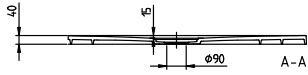

SQUARO INFINITY RECEVEUR DE DOUCHE RECTANGULAIRE RECTANGLE

INFORMATION SUR LE PRODUIT

Titre de l'article	Villeroy & Boch Squaro Infinity Receveur de douche rectangulaire, 1100 x 900 x 40 mm, Stone White
Code article	UDQ1190SQI2LV-RW
Montage / Type de montage	à poser , montage à gauche encastrement à fleur du sol
Instructions de montage	Il est possible de découper soi-même les receveurs de douche en Quaryl en respectant les instructions de montage ; n'hésitez pas à visionner le film vidéo sur notre site pro.villeroy-boch.
Contenu de la livraison	1 receveur de douche rectangulaire , 1 cache bonde de couleur mate assortie avec baguette chromée
Longueur en mm	1100
Largeur en mm	900
Hauteur en mm	40
Profondeur interne	15
Collection	Squaro Infinity
Matériel	Quaryl®
Désignation de la couleur	Stone White
Autre matériau	Cache bonde: Acrylique
Autres finitions	Cache bonde: mat
Prix de design	iF Design Award 2016
Forme	Rectangle
Désignation de la couleur	Stone White
Autres désignations des couleurs	Cache bonde: Stone White
Surface antibactérienne (avec AntiBac)	Non
Nettoyage facile des surfaces (CeramicPlus)	Non
Avec résistance au glissement	Non

CROQUIS TECHNIQUES

UDQ1190SQI2LV-RW

SQUARO INFINITY 1100x900 UDQ1190SQI2L V02 / 14-05-2020	Ville
---	-------

UDQ1190SQI2LV-RW

SQUARO INFINITY 1100x900 UDQ1190SQI2L	 Villeroy & Boch <small>1748</small>
V02 / 14-05-2020	