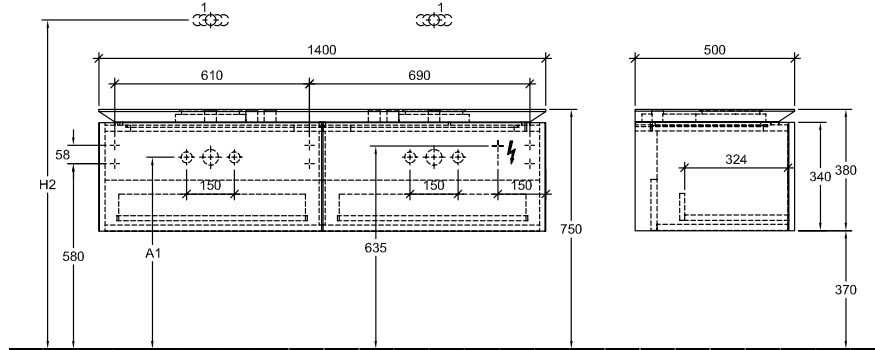

CROQUIS TECHNIQUES

B14200