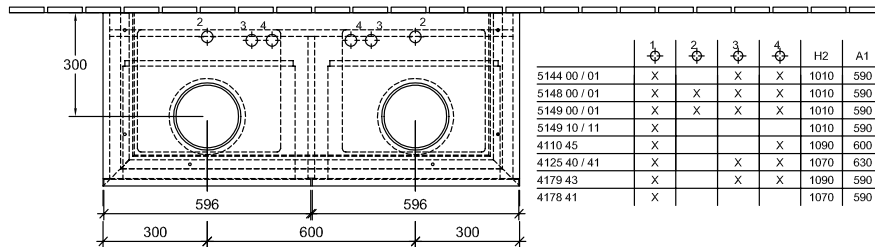

MEUBLES DE SALLE DE BAINS, MEUBLE POUR LAVABO, MEUBLES SOUS LAVABO LEGATO

INFORMATION SUR LE PRODUIT

1 . POSITION

Modèle	B14000
Largeur	1200 mm
Hauteur	380 mm
Profondeur	500 mm
Poids	40 kg
Description	En bois set de fixation inclus pour 2 lavabos Equipement: 2 x Lot d'accessoires 1, 2 tiroirs sur rails A combiner avec: vasques à poser Loop & Friends 5144 00/01, 5148 00/01, 5149 00/01/10/11, vasque à poser My Nature 4110 45, vasques à poser Artis 4179 43, 4178 41
Installation	modèle suspendu
Matériel	En bois
Textes d'appel d'offres	Legato; Meuble sous-lavabo; En bois; Dimensions: 1200 x 380 x 500 mm; modèle suspendu; set de fixation inclus; pour 2 lavabos; Equipement: 2 x Lot d'accessoires 1, 2 tiroirs sur rails; A combiner avec: vasques à poser Loop & Friends 5144 00/01, 5148 00/01, 5149 00/01/10/11, vasque à poser My Nature 4110 45, vasques à poser Artis 4179 43, 4178 41

COULEURS

CROQUIS TECHNIQUES

B14000

⚡ 220 - 240 V loser Netzanschluss (laut VDE 0100 Teil 701)

	1	2	3	4	H2	A1
5144 00 / 01	X		X	X	1010	590
5148 00 / 01	X	X	X	X	1010	590
5149 00 / 01	X	X	X	X	1010	590
5149 10 / 11	X				1010	590
4110 45	X			X	1090	600
4125 40 / 41	X		X	X	1070	630
4179 43	X		X	X	1090	590
4178 41	X				1070	590