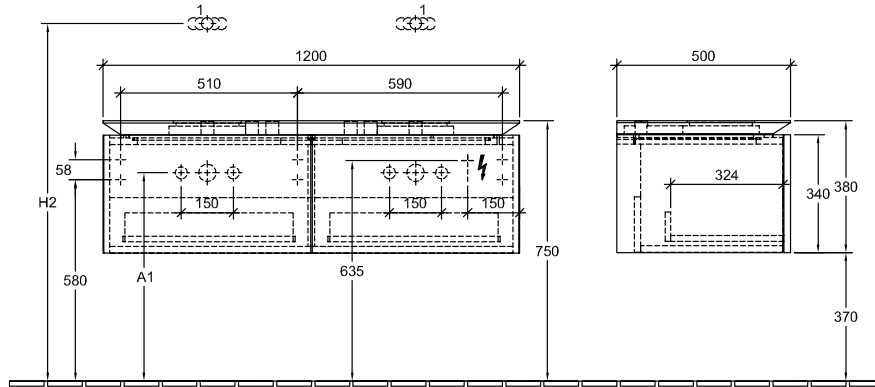

MEUBLES DE SALLE DE BAINS, MEUBLE POUR LAVABO, MEUBLES SOUS LAVABO LEGATO

INFORMATION SUR LE PRODUIT

1 . POSITION

Modèle	B14000
Largeur	1200 mm
Hauteur	380 mm
Profondeur	500 mm
Poids	40 kg
Description	En bois set de fixation inclus pour 2 lavabos Equipement: 2 x Lot d'accessoires 1, 2 tiroirs sur rails A combiner avec: vasques à poser Loop & Friends 5144 00/01, 5148 00/01, 5149 00/01/10/11, vasque à poser My Nature 4110 45, vasques à poser Artis 4179 43, 4178 41
Installation	modèle suspendu
Matériel	En bois
Textes d'appel d'offres	Legato; Meuble sous-lavabo; En bois; Dimensions: 1200 x 380 x 500 mm; modèle suspendu; set de fixation inclus; pour 2 lavabos; Equipement: 2 x Lot d'accessoires 1, 2 tiroirs sur rails; A combiner avec: vasques à poser Loop & Friends 5144 00/01, 5148 00/01, 5149 00/01/10/11, vasque à poser My Nature 4110 45, vasques à poser Artis 4179 43, 4178 41

COULEURS

CROQUIS TECHNIQUES

B14000

⚡ 220 - 240 V loser Netzanschluss (laut VDE 0100 Teil 701)

	1	2	3	4	H2	A1
5144 00 / 01	X		X	X	1010	590
5148 00 / 01	X	X	X	X	1010	590
5149 00 / 01	X	X	X	X	1010	590
5149 10 / 11	X				1010	590
4110 45	X			X	1090	600
4125 40 / 41	X		X	X	1070	630
4179 43	X		X	X	1090	590
4178 41	X				1070	590