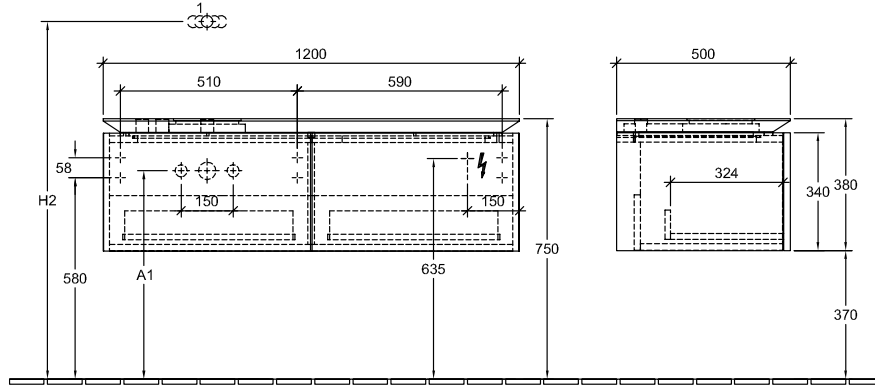

CROQUIS TECHNIQUES

B11000

⚡ 220 - 240 V loser Netzanschluss (laut VDE 0100 Teil 701)