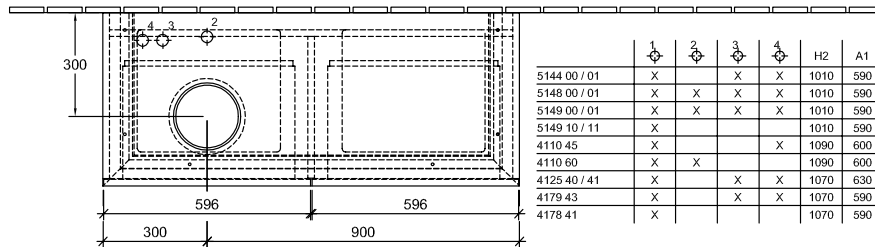

1	2	3	4	H2	A1
5144 00 / 01	X		X	X	1010	590
5148 00 / 01	X	X	X	X	1010	590
5149 00 / 01	X	X	X	X	1010	590
5149 10 / 11	X				1010	590
4110 45	X			X	1090	600
4110 60	X	X			1090	600
4125 40 / 41	X		X	X	1070	630
4179 43	X		X	X	1070	590
4178 41	X				1070	590