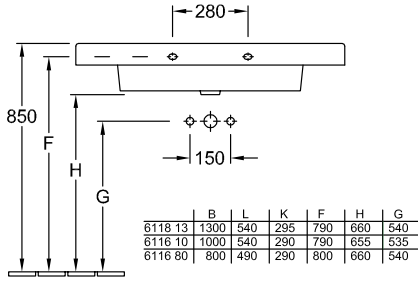

LAVABOS, PLAN DE TOILETTE, VASQUES AVEC MEUBLE ARCHITECTURA

INFORMATION SUR LE PRODUIT

1 . POSITION

Modèle	611813
Largeur	1300 mm
Profondeur	485 mm
Poids	34,99 kg
Description	Ex Targa Architectura En porcelaine sanitaire Disponible également en CeramicPlus fixation murale Fixation par 2 boulons M10 x 120 mm
Trou de robinetterie	pour robinetterie à 3 trous, trou de robinetterie central percé
Trop-plein	avec trop-plein
Matériel	En porcelaine sanitaire
Textes d'appel d'offres	Architectura; Plan de toilette; Ex Targa Architectura; En porcelaine sanitaire; Dimensions: 1300 x 485 mm; Angulaire; pour robinetterie à 3 trous, trou de robinetterie central percé; avec trop-plein; fixation murale; Fixation par 2 boulons M10 x 120 mm

COULEURS

Blanc	61181301	4022693640215
Blanc CeramicPlus	611813R1	4022693640260

CROQUIS TECHNIQUES

611813

	B	L	K	F	H	G
6118 13	1300	540	295	790	660	540
6116 10	1000	540	290	790	655	535
6116 80	800	490	290	800	660	540