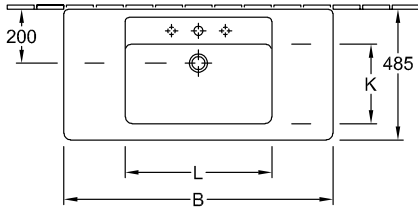

LAVABOS, PLAN DE TOILETTE, VASQUES AVEC MEUBLE ARCHITECTURA

INFORMATION SUR LE PRODUIT

1 . POSITION

Modèle	611813
Largeur	1300 mm
Profondeur	485 mm
Poids	34,99 kg
Description	Ex Targa Architectura En porcelaine sanitaire Disponible également en CeramicPlus fixation murale
Trou de robinetterie	pour robinetterie à 3 trous, trou de robinetterie central percé
Trop-plein	avec trop-plein
Matériel	En porcelaine sanitaire
Textes d'appel d'offres	Architectura; Plan de toilette; Ex Targa Architectura; En porcelaine sanitaire; Dimensions: 1300 x 485 mm; Angulaire; pour robinetterie à 3 trous, trou de robinetterie central percé; avec trop-plein; fixation murale

COULEURS

Blanc CeramicPlus	611813R1	4022693640260
Blanc	61181301	4022693640215

CROQUIS TECHNIQUES

611813

	B	L	K	F	H	G
6118 13	1300	540	295	790	660	540
6116 10	1000	540	290	790	655	535
6116 80	800	490	290	800	660	540