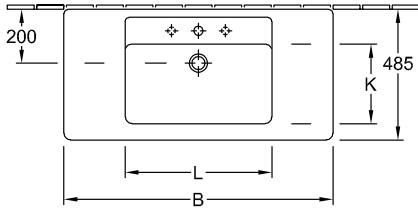

LAVABOS, PLAN DE TOILETTE, VASQUES AVEC MEUBLE ARCHITECTURA

INFORMATION SUR LE PRODUIT

1 . POSITION

Modèle	611813
Largeur	1300 mm
Profondeur	485 mm
Poids	34,99 kg
Description	Ex Targa Architectura En porcelaine sanitaire Disponible également en CeramicPlus fixation murale Fixation par 2 boulons M10 x 120 mm
Trou de robinetterie	pour robinetterie à 3 trous, trou de robinetterie central percé
Trop-plein	avec trop-plein
Matériel	En porcelaine sanitaire
Textes d'appel d'offres	Architectura; Plan de toilette; Ex Targa Architectura; En porcelaine sanitaire; Dimensions: 1300 x 485 mm; Angulaire; pour robinetterie à 3 trous, trou de robinetterie central percé; avec trop-plein; fixation murale; Fixation par 2 boulons M10 x 120 mm

COULEURS

Blanc	61181301	4022693640215
Blanc CeramicPlus	611813R1	4022693640260

CROQUIS TECHNIQUES

611813

	B	L	K	F	H	G
6118 13	1300	540	295	790	660	540
6116 10	1000	540	290	790	655	535
6116 80	800	490	290	800	660	540