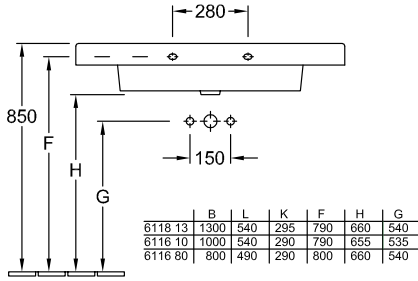

LAVABOS, PLAN DE TOILETTE, VASQUES AVEC MEUBLE ARCHITECTURA

INFORMATION SUR LE PRODUIT

1 . POSITION

Modèle	611813
Largeur	1300 mm
Profondeur	485 mm
Poids	34,99 kg
Description	Ex Targa Architectura En porcelaine sanitaire Disponible également en CeramicPlus fixation murale
Trou de robinetterie	pour robinetterie à 3 trous, trou de robinetterie central percé
Trop-plein	avec trop-plein
Matériel	En porcelaine sanitaire
Textes d'appel d'offres	Architectura; Plan de toilette; Ex Targa Architectura; En porcelaine sanitaire; Dimensions: 1300 x 485 mm; Angulaire; pour robinetterie à 3 trous, trou de robinetterie central percé; avec trop-plein; fixation murale

COULEURS

Blanc CeramicPlus	611813R1	4022693640260
Blanc	61181301	4022693640215

CROQUIS TECHNIQUES

611813

	B	L	K	F	H	G
6118 13	1300	540	295	790	660	540
6116 10	1000	540	290	790	655	535
6116 80	800	490	290	800	660	540